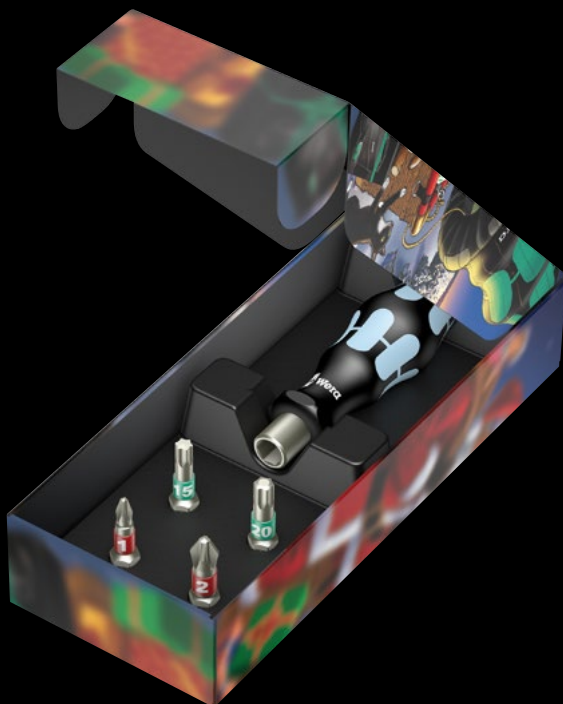

# Wir warten aufs Christkind...

**NEU**

**3813/5 Christmas Edition 2021**

**NEU**

**Kraftform Christmas Edition 2021**

**Anwendung:** Geeignet für Bits mit 1/4"-Außensechskantantrieb nach DIN ISO 1173-C 6,3 und Wera Anschluss-Reihe 1

**Ausführung:** 4 Edelstahl-Bits, 1 Bits-Handhalter mit Edelstahlhülse und Magnet

**Griff:** Kraftform mit Abrollschutz, mehrkomponentig

**Anwendung:** Kreuzschlitzschrauben Phillips-Recess PH 2

**Ausführung:** 2-teilig; 1 VDE-Schraubendreher, reduzierter Klingendurchmesser mit integrierter Schutzisolation, 1 Flaschenöffner

05136529001	
●	3813 1x 1/4"x78
⊕	3851/1 TS PH 1x PH 1x25; 1x PH 2x25
♻️	3867/1 TS 1x TX 15x25; 1x TX 20x25 TORX®

05134923001	
⊕	162 IS VDE 1x PH 2x100
	Flaschenöffner 1x 145